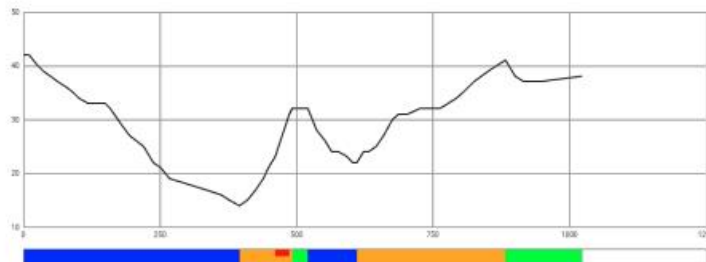

Ráslisti mánudaginn 30.mars. Sprettganga með hefðbundinni aðferð.

NR	Drengir 15-16 ára	FIS númer	Félag	Rástími
37	Einar Ernir Eypórsson		SKA	10:20:00
38	Matthías Karl Ólafsson		Ullur	10:20:15
39	Jökull Ingimundur Hlynsson		SFS	10:20:30
40	Daði Pétur Wendel		Ullur	10:20:45
41	Heimir Logi Samúelsson		SFI	10:21:00
	Úrslit (allir)	11:05:00		

NR	Stúlkur 15-16 ára	FIS númer	Félag	Rástími
42	Heiðrós Anna Daðadóttir		SKA	10:21:15
43	Elma Dögg Sigurðardóttir		SFS	10:21:30
44	Áslaug Yngvadóttir		Ullur	10:21:45
45	María Sif Hlynsdóttir		SFI	10:22:00
46	Karen Emilía Káradóttir		SKA	10:22:15
47	Birna Dröfn Vignisdóttir		SFS	10:22:30
48	Björg Glóa Heimisdóttir		SO	10:22:45
49	Sólveig Marie Tómasdóttir		SFI	10:23:00
	Úrslit (allar)	11:10:00		

Course length:	1,023m	Height difference (HD):	28m	Lowest point:	14m
Course category:	C	Maximum climb (MC):	19m	Highest point:	42m
		Total climb (TC):	38m		

A-climb B-climb C-climb descent undulated terrain